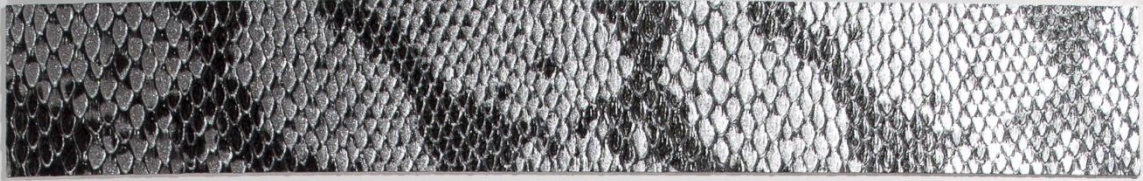

Kunstleder „Schlange“ / „Snake“

732 x 2774

732 x 3087

732 x 2776

732 x 2775

732 x 2778

732 x 2780

732 x 1731

732 x 2781

732 x 1733

732 x 1730

732 x 2773

732 x 1794

732 x 2773