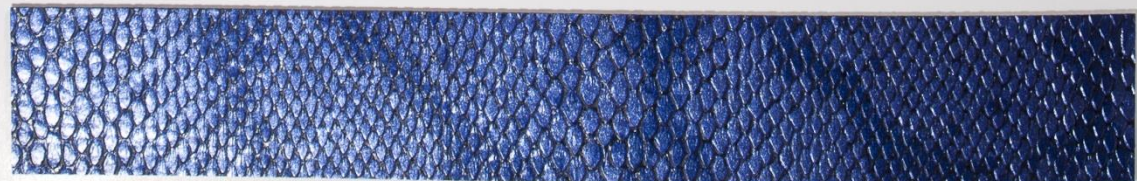

Kunstleder „Schlange“ / „Snake“

732 x 2774

732 x 3087

732 x 2776

732 x 2775

732 x 2778

732 x 2780

732 x 1731

732 x 2781

732 x 1733

732 x 1730

732 x 2773

732 x 1794

732 x 2773